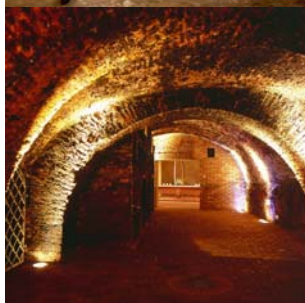

SANDGRUBE 13

wein.sinn

Gruppenangebot „SANDGRUBE 13 wein.sinn & Weingartenwanderung“!

Pauschalpreis pro Person: € 22,50

SANDGRUBE 13 wein.sinn

Die etwas andere Reise zur Faszination Wein

Winzer Krems, Sandgrube 13, 3500 Krems

Wir führen Sie in 8 Stationen durch ein Weinerlebnis für alle Sinne. Erleben Sie den Kremser Wein von seiner schönsten Seite. Erfahren Sie mehr über seine Entstehung, seine Geschichte, seine Kultur – und ganz besonders seinen Geschmack!

Nach der ca. 1stündigen Führung mit drei Weinproben & Wachauerlaberl wandern Sie durch die Rieden der Kremser Sandgrube gemütlich zum Heurigen und genießen eine zünftige Winzerjause.

Leistung & Information: