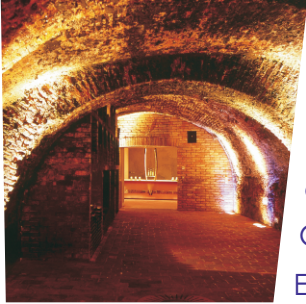

## WINZER KREMS - „SANDGRUBE 13 wein.sinn“

Das Weingut der Winzer Krems liegt inmitten der Weingärten von Krems - dem Tor zur Wachau. „**SANDGRUBE13 wein.sinn**“ führt Sie in acht Stationen auf die Spuren des edlen Rebsaftes und öffnet Blicke hinter die Kulissen. Wein ist so viel mehr als nur ein Getränk. Wein ist Leben, Kultur, Inspiration und das Ergebnis harter Arbeit.

Erleben, verkosten und begreifen Sie das Wunder Wein. In Krems, in der Sandgrube 13!

Direkt an der Donau, zwischen his-  
außergewöhnlichen Kulturlandschaft  
*Kunstmeile Krems* vielseitige und  
punkte. Das **Karikaturmuseum Krems**  
Karikatur, Bildsatire und Cartoon!  
Manfred Deix zeigt es 2-3 Wechsel-  
Arbeiten von international renom-  
spannenden Themen rund um die

torischen Sehenswürdigkeiten und der  
der Wachau gelegen, setzt die  
abwechslungsreiche kulturelle Schwer-  
ist Österreichs einziges Museum für  
Neben seiner Dauerpräsentation von  
ausstellungen im Jahr, die die  
mierten Zeichner(inne)n und  
Karikatur vorstellen.